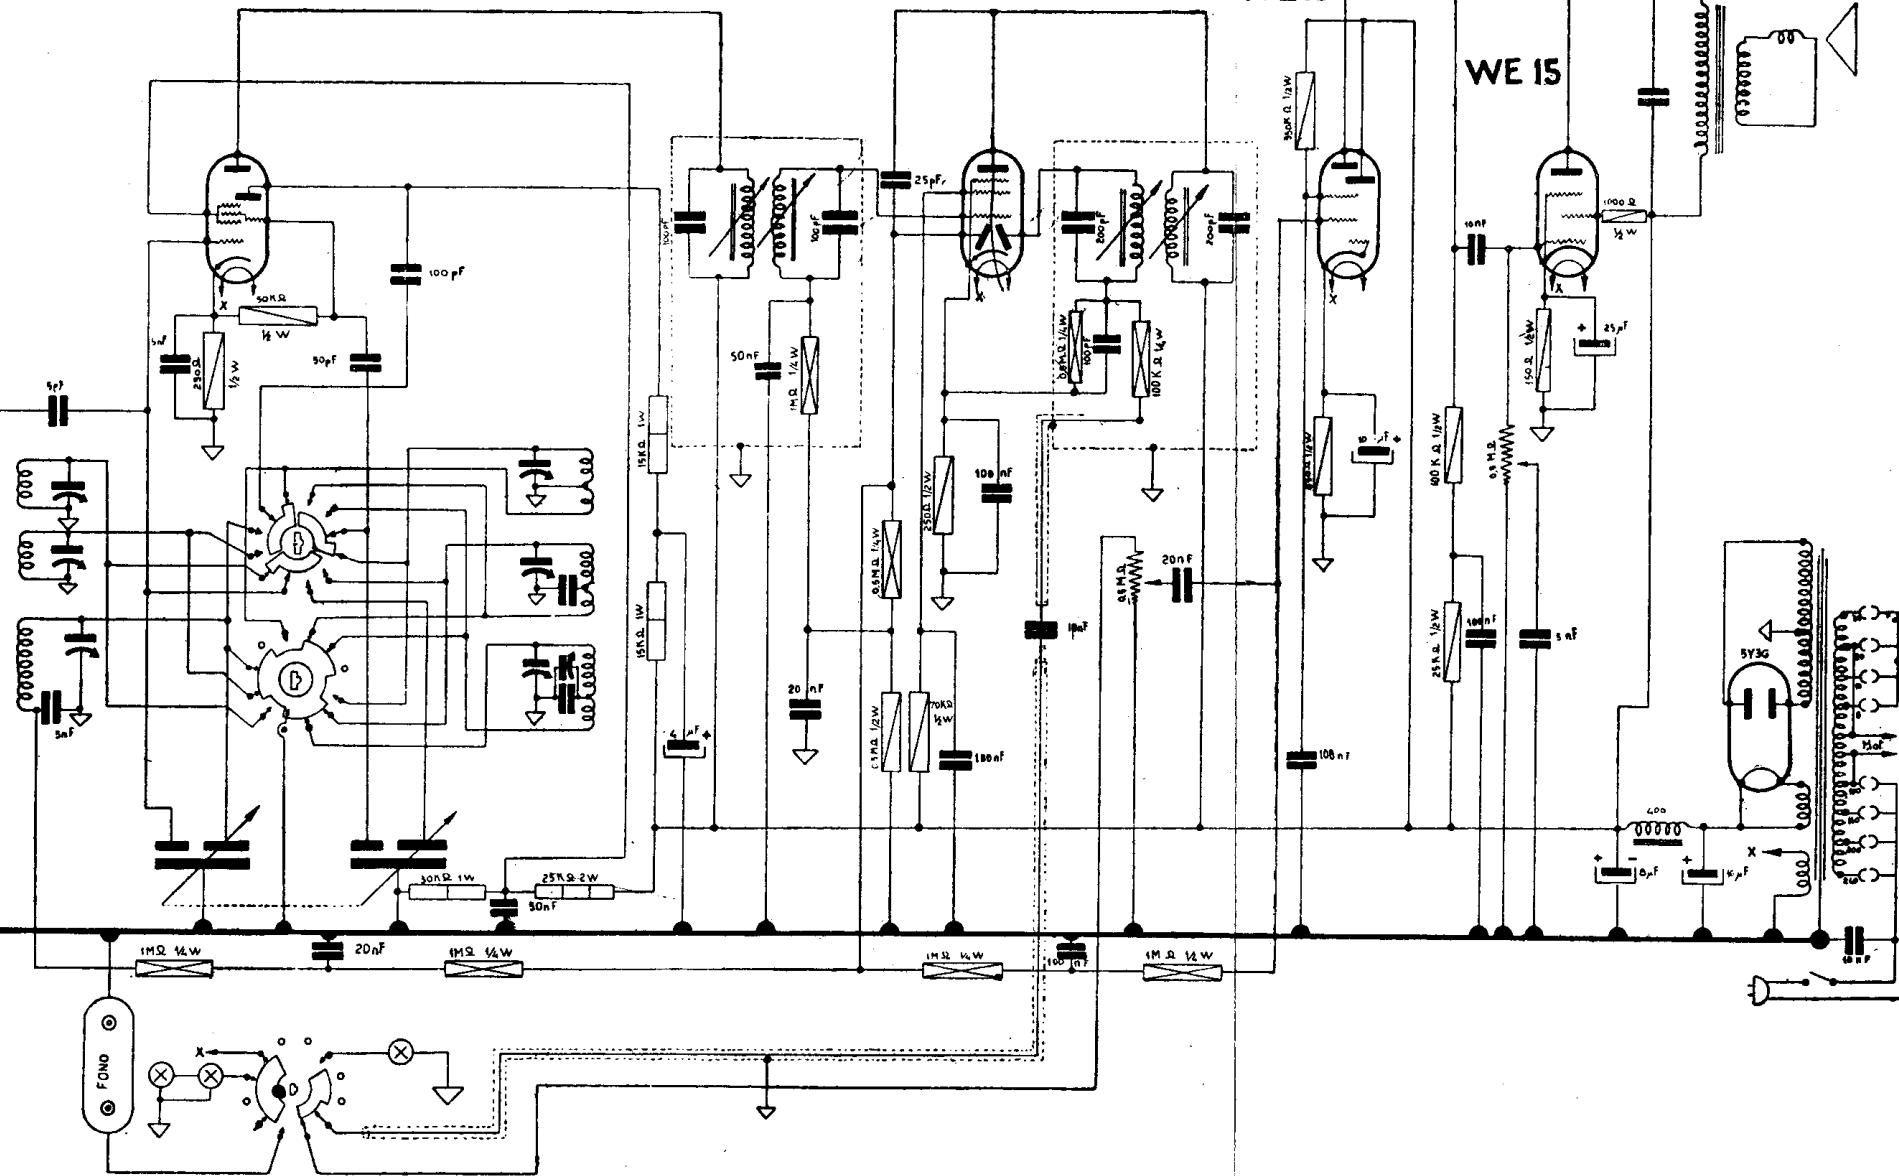

WE 20

6BN86

WE 18

WE 15

SIARE RADIO. — Mod. 567 e 2531. — Media frequenza: 468 kHz. — Produzione 1941-1942.

TAVOLA VENTESIMA